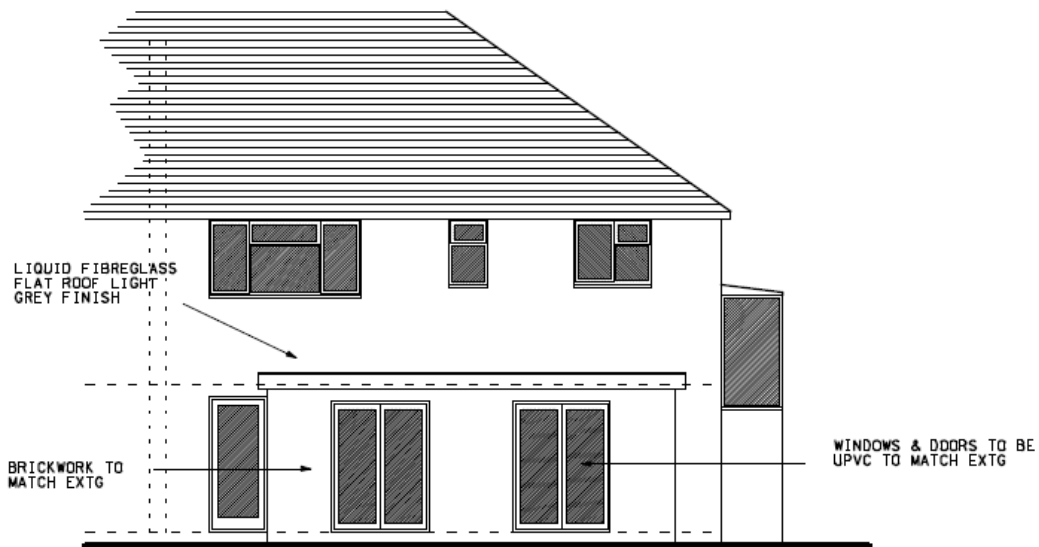

**ITEM 5.07**

**4/02436/15/FHA – SINGLE STOREY REAR EXTENSION**

**21 OLD DEAN, BOVINGDON, HEMEL HEMPSTEAD, HP3 0ET**

**ITEM 5.07**  
**4/02436/15/FHA – SINGLE STOREY REAR EXTENSION**  
**21 OLD DEAN, BOVINGDON, HEMEL HEMPSTEAD, HP3 0ET**

**Existing**

**Rear Elevation**

**Proposed**

**Rear Elevation**