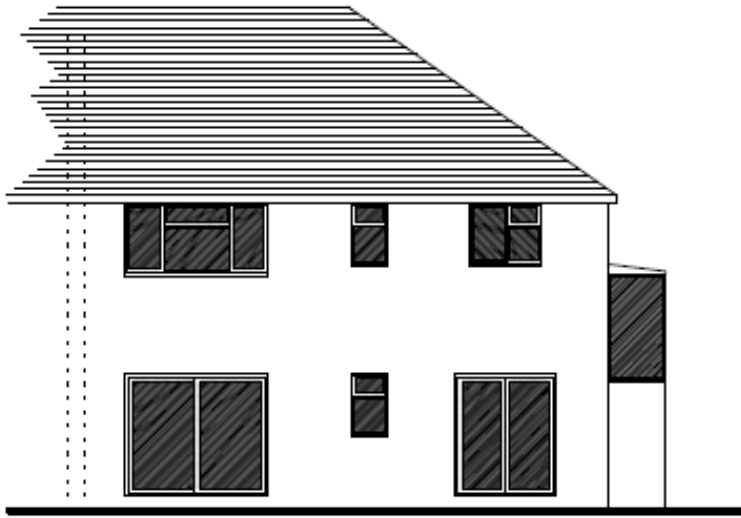

**ITEM 5.07**

**4/02436/15/FHA – SINGLE STOREY REAR EXTENSION**

**21 OLD DEAN, BOVINGDON, HEMEL HEMPSTEAD, HP3 0ET**

**ITEM 5.07**  
**4/02436/15/FHA – SINGLE STOREY REAR EXTENSION**  
**21 OLD DEAN, BOVINGDON, HEMEL HEMPSTEAD, HP3 0ET**

**Existing**

**Rear Elevation**

**Proposed**

**Rear Elevation**