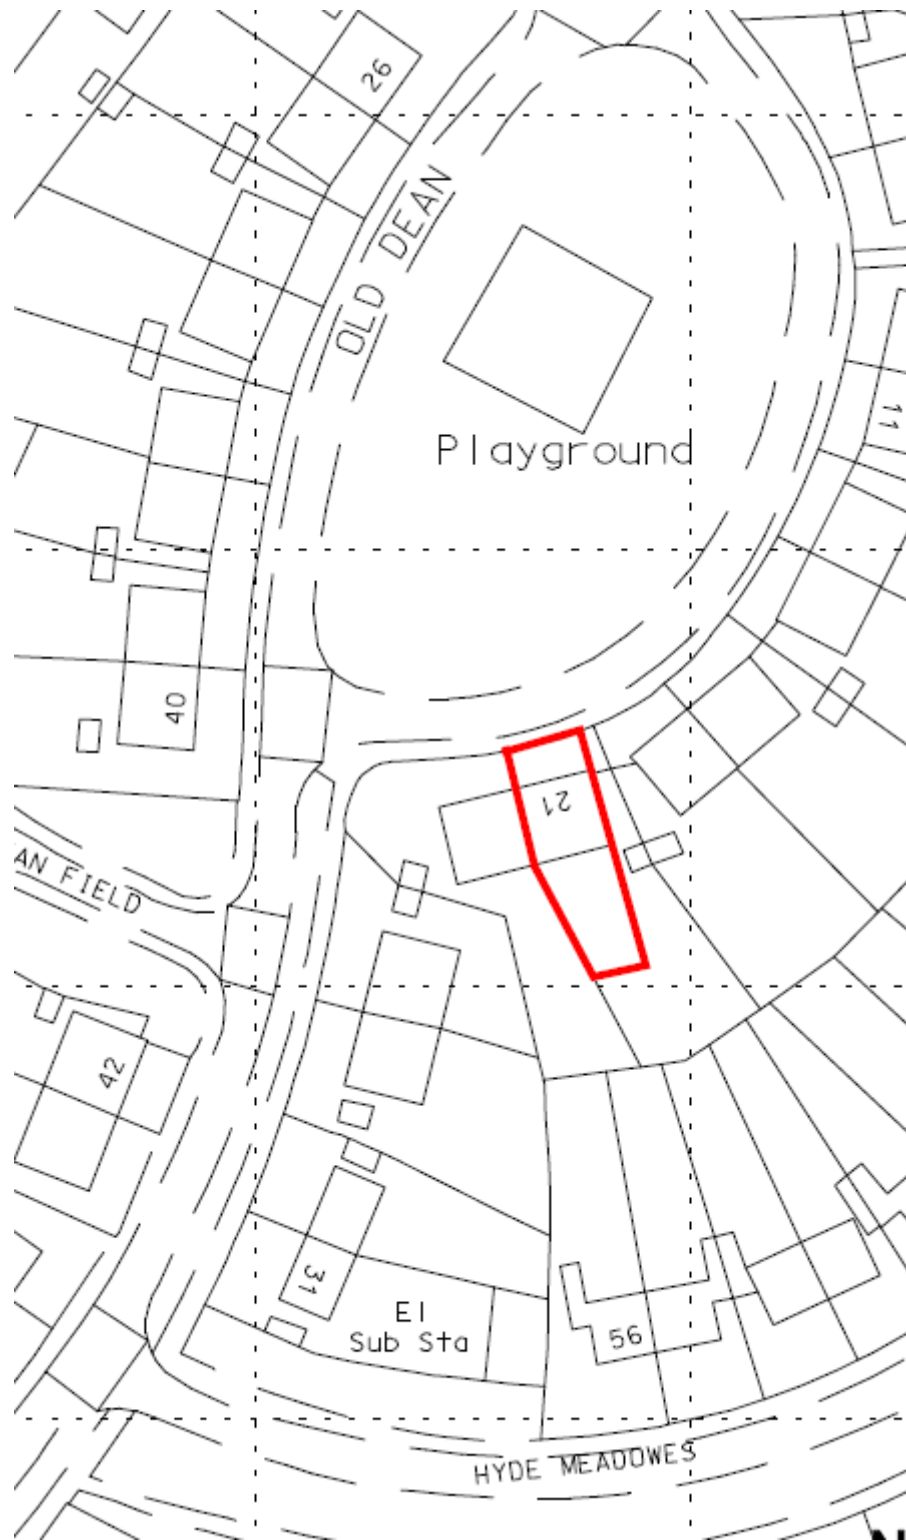

**ITEM 5.07**

**4/02436/15/FHA – SINGLE STOREY REAR EXTENSION**

**21 OLD DEAN, BOVINGDON, HEMEL HEMPSTEAD, HP3 0ET**

**ITEM 5.07**  
**4/02436/15/FHA – SINGLE STOREY REAR EXTENSION**  
**21 OLD DEAN, BOVINGDON, HEMEL HEMPSTEAD, HP3 0ET**

**Existing**

**Rear Elevation**

**Proposed**

**Rear Elevation**